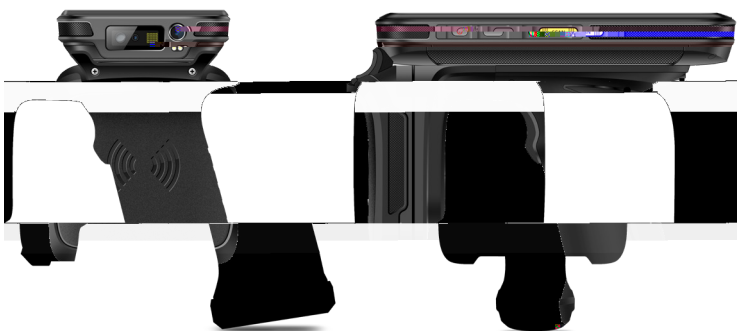

UHF智能手持终端

4G

WiFi

RFID

NFC

GPS

该款设备是研发升级的一款高性能超高频智能手持终端。其融合了强大的UHF超高频读写功能，具有更出色的灵敏度，有助于实现更精准、更快速的数据采集。采用Android操作系统，搭载高性能处理器，拥有超长的电池续航能力，广泛适用于资产管理、服装盘点、车辆管理、高速收费、仓储管理、金融管理等领域。

产品参数