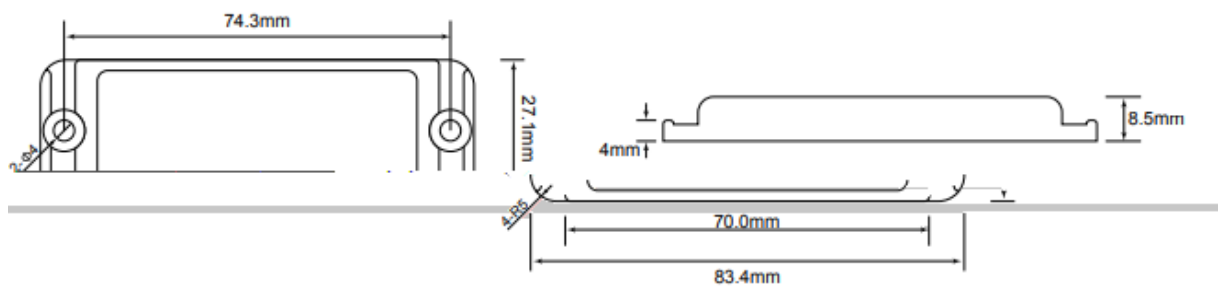

116051

EPC Class1 Gen2
 ISO18000-6C
 UHF866-868MHz (EU)
 UHF902-928MHz (US)
 UHF920-925MHz (CN)

6.5 /

4.5

Alien Higgs3
 EPC 96bits
 TID 64bits
 User 512bits

	PEEK	
	PEEK	
mm	83.4*27.1*8.5mm	4mm*2
	24g	
/	(),	(M3 M4)

-40° C to +85° C

IP	/	IP68 IP69K / 150Mpa
		MILSTD810-F
		CE approved RoHS approved ATEX/IECExcertified