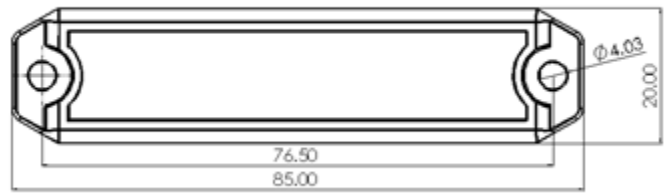

860 960MHz. Gen 2

C116011

( 合

	A oo- Caj. 7 EO -4,, 2
巡	5,. 5.4I 合 (
	Eilejf IOMP 2
孔	IOMP A -.4 epo 1-. epo
孔	1,
	-
	0
	4l ii .,ii --ii
子	子 往 0*, /ii 子 32*1ii
巡	.1 z 3,
孔	0, z 3,
孔	1! 51!
	7 (
	-, +
	-
	- .,,
	51!
	5.
	0, 3, 3 ( .